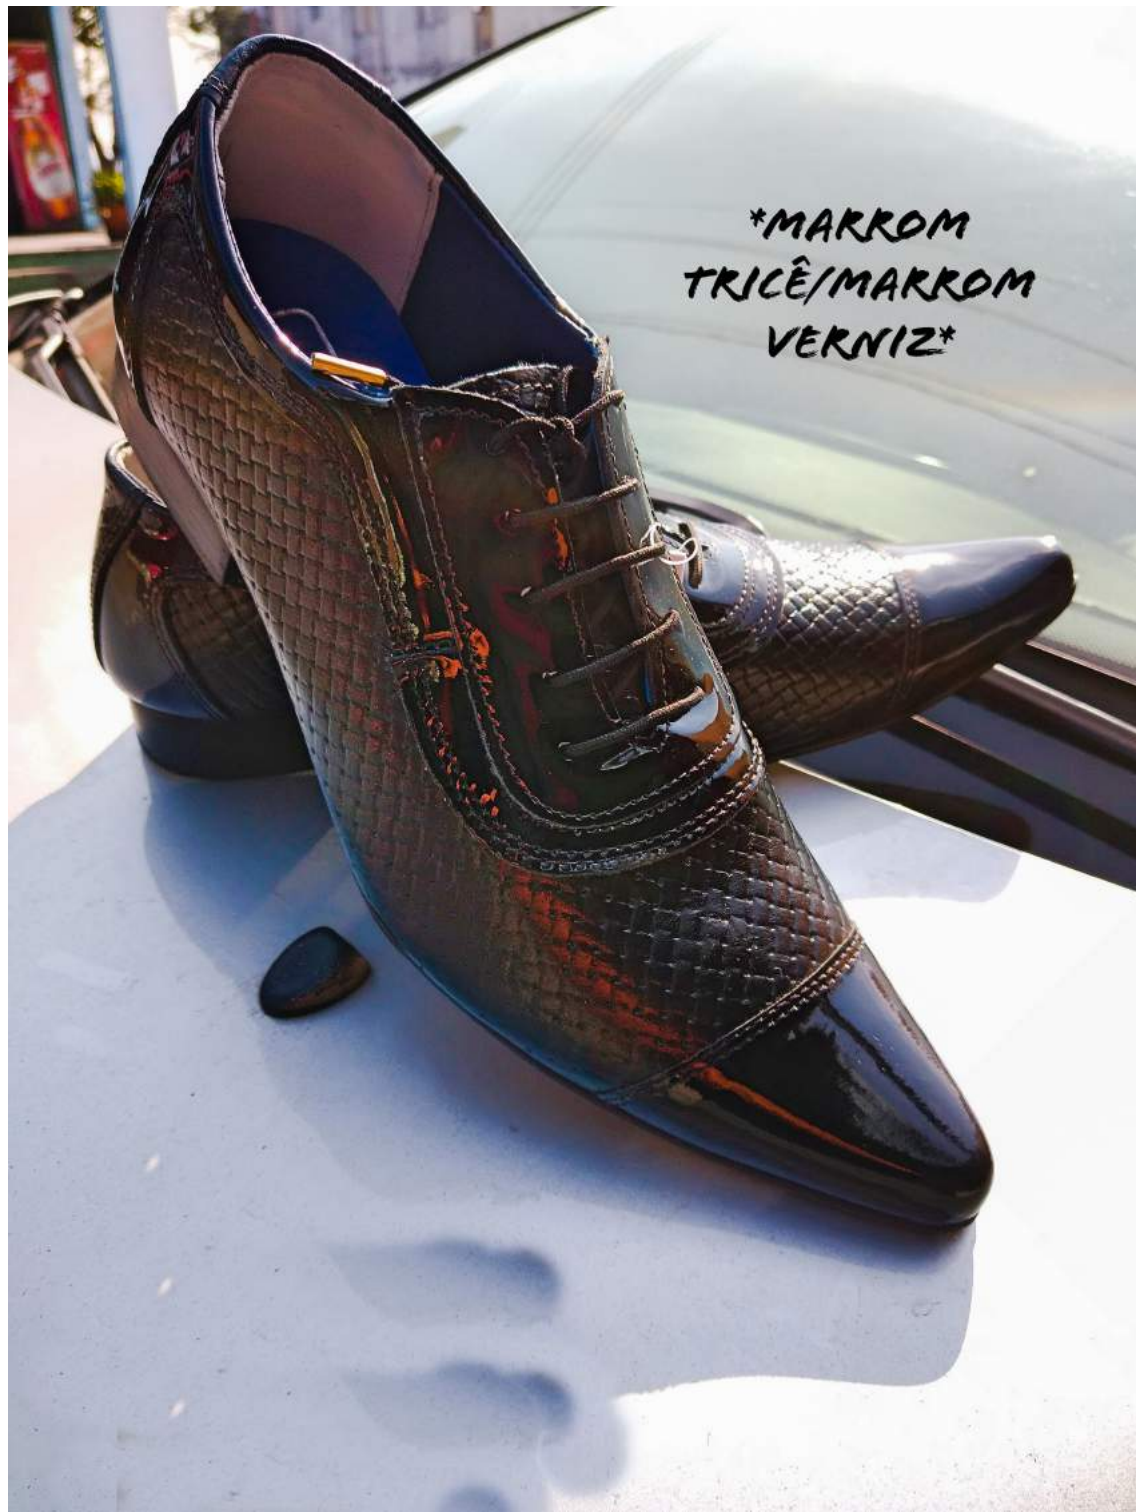

*MARROM
TRICÊ/MARROM
VERNIZ*